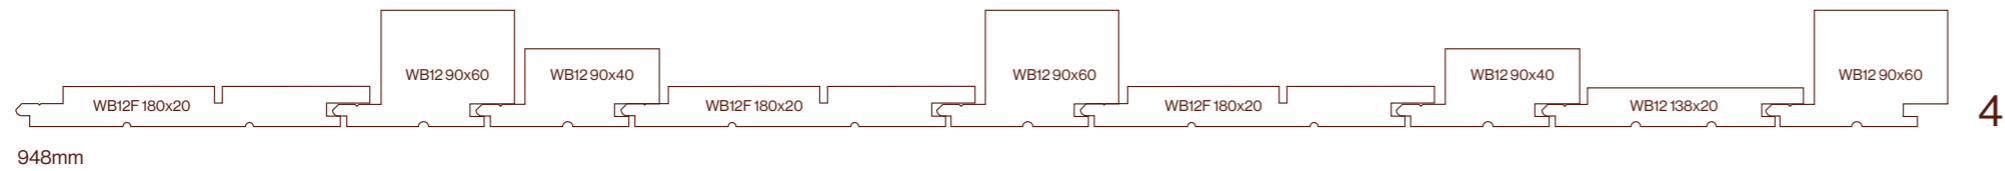

WB12 Combination Options

P +64 9 249 0100
E info@abodo.co.nz
W abodo.co.nz