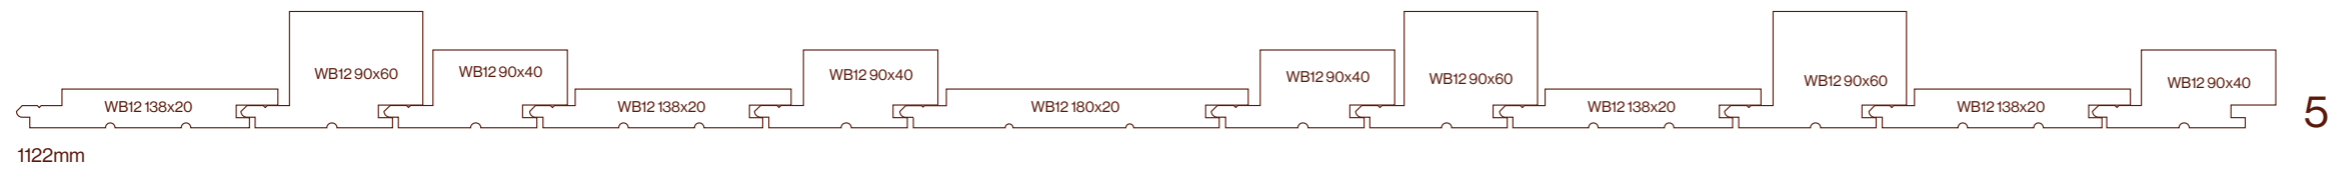

WB12 Combination Options

P +64 9 249 0100
E info@abodo.co.nz
W abodo.co.nz