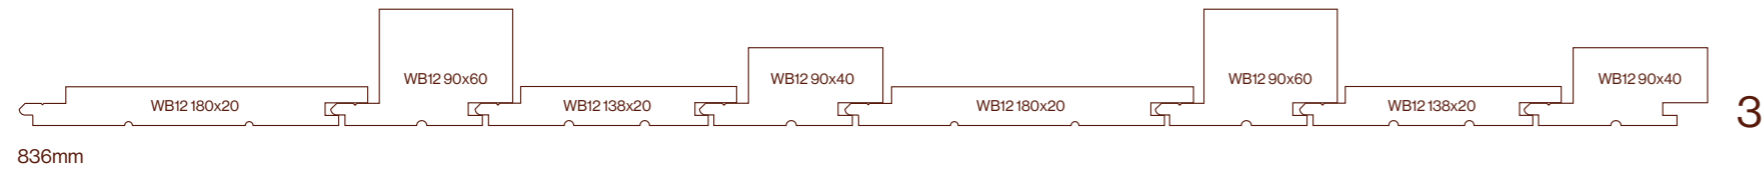

WB12 Combination Options

P +64 9 249 0100
E info@abodo.co.nz
W abodo.co.nz