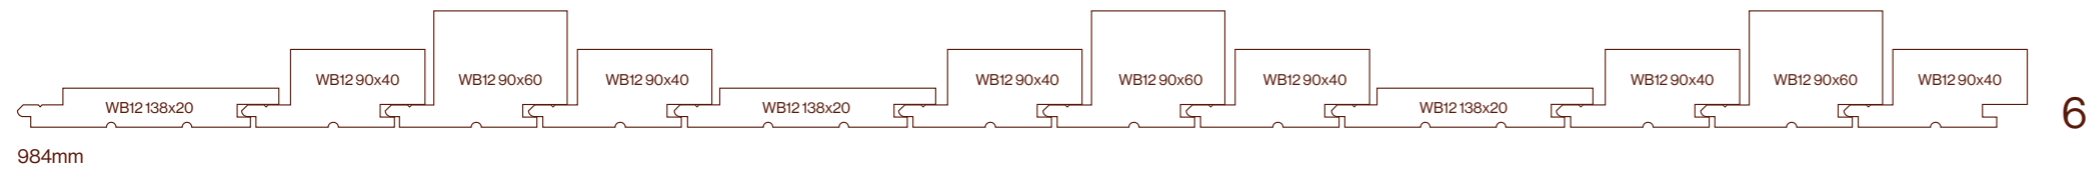

WB12 Combination Options

P +64 9 249 0100
E info@abodo.co.nz
W abodo.co.nz