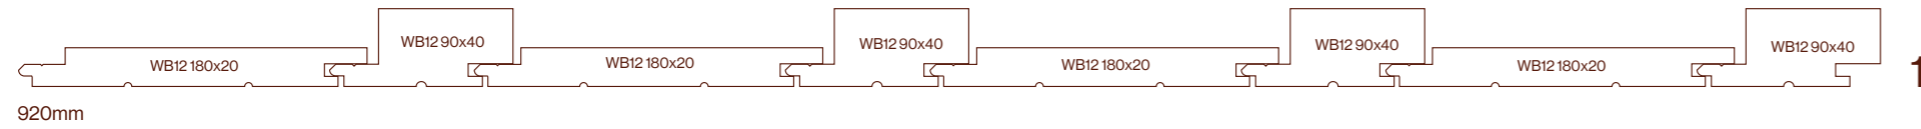

WB12 Combination Options

P +64 9 249 0100
E info@abodo.co.nz
W abodo.co.nz