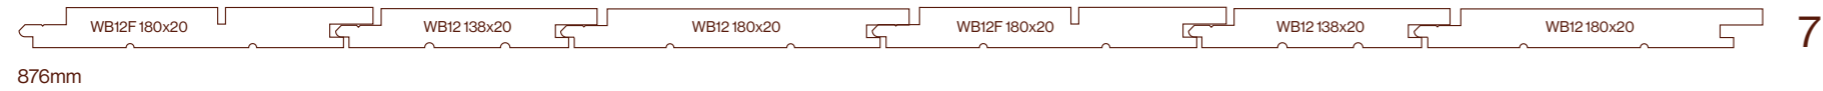

WB12 Combination Options

P +64 9 249 0100
E info@abodo.co.nz
W abodo.co.nz