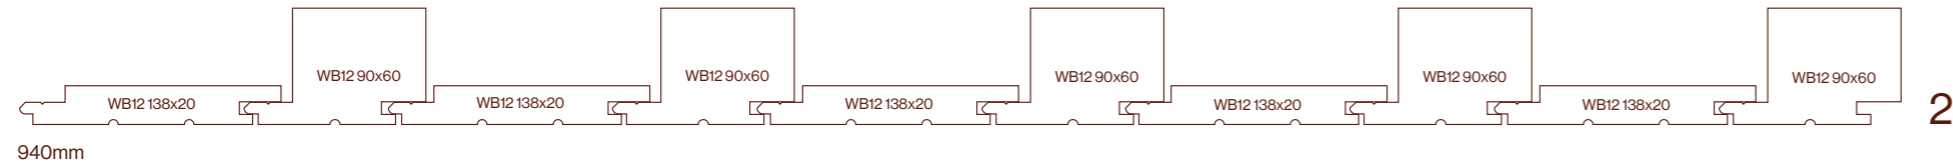

WB12 Combination Options

P +64 9 249 0100
E info@abodo.co.nz
W abodo.co.nz