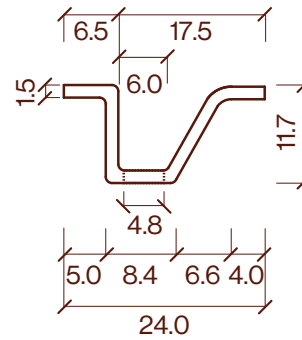

## Rhombus Clip 24x11.7mm

### Profile Drawing

Category	Profile name	Size	Scale
Screening	Rhombus Clip	24x11.7mm	1:1

**P** +64 9 249 0100  
**E** info@abodo.co.nz  
**W** abodo.co.nz